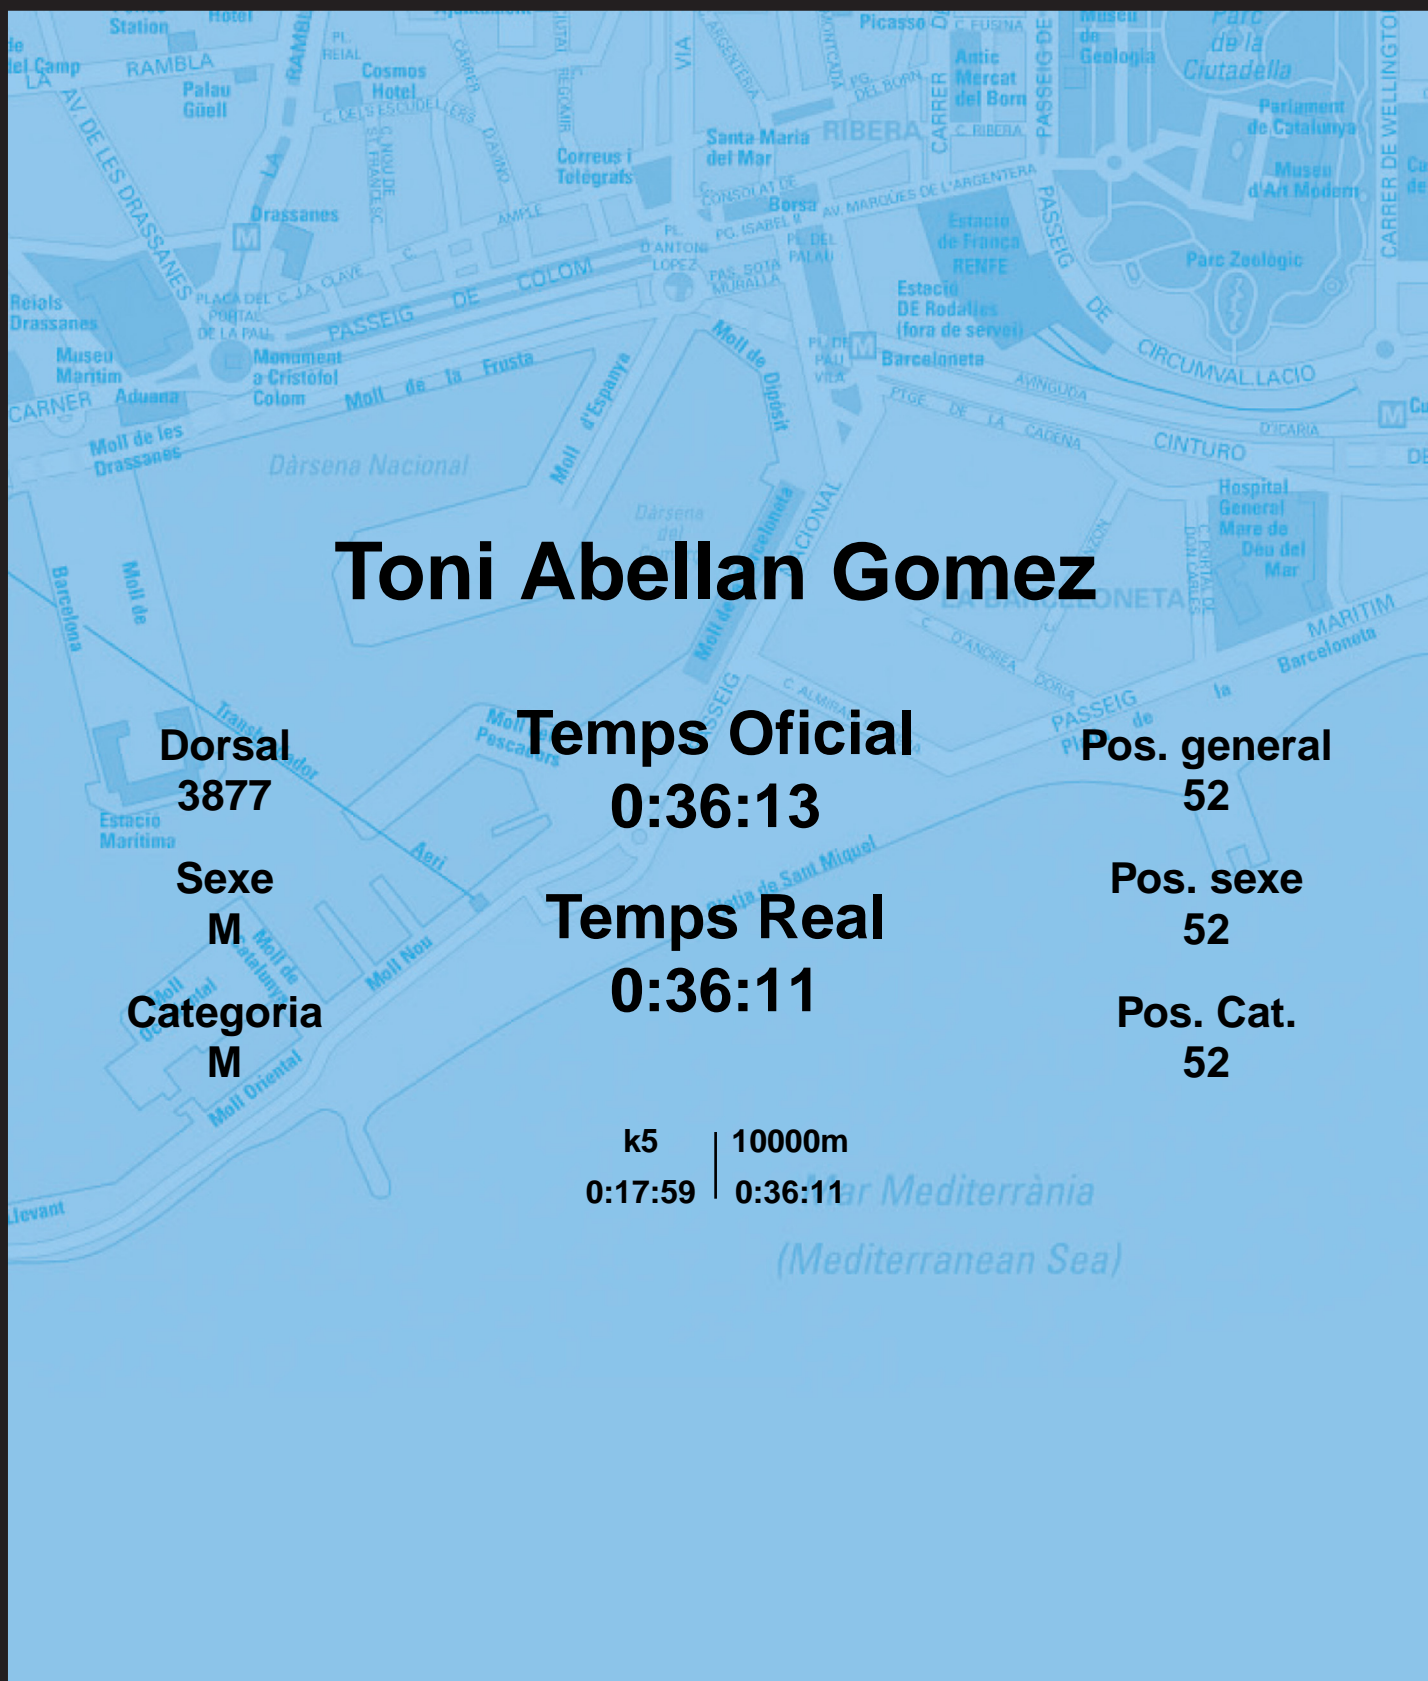

CORREBARRI

Suma't a la festa

16/10/2016

Ajuntament de Barcelona

Toni Abellan Gomez

Dorsal
3877

Sexe
M

Categoria
M

Temps Oficial
0:36:13

Temps Real
0:36:11

Pos. general
52

Pos. sexe
52

Pos. Cat.
52

k5 | 10000m
0:17:59 | 0:36:11

Mar Mediterrània
(Mediterranean Sea)