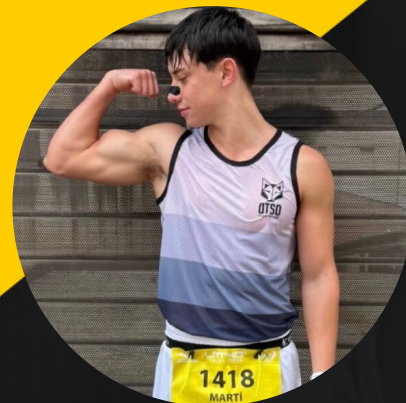

Mitja Marató la Mitja - 21k
18-01-2026

Martí Ribera Jiménez

Temps Oficial
1:51:53

Temps Real
1:47:53

Dorsal	Sexe	Categoria	Pos General	Pos Sexe	Pos Cat
1418	M	SB23M	2660	2366	81
k5	k10	k15	k20	21097m	
0:26:16	0:53:17	1:18:49	1:43:14	1:47:53	